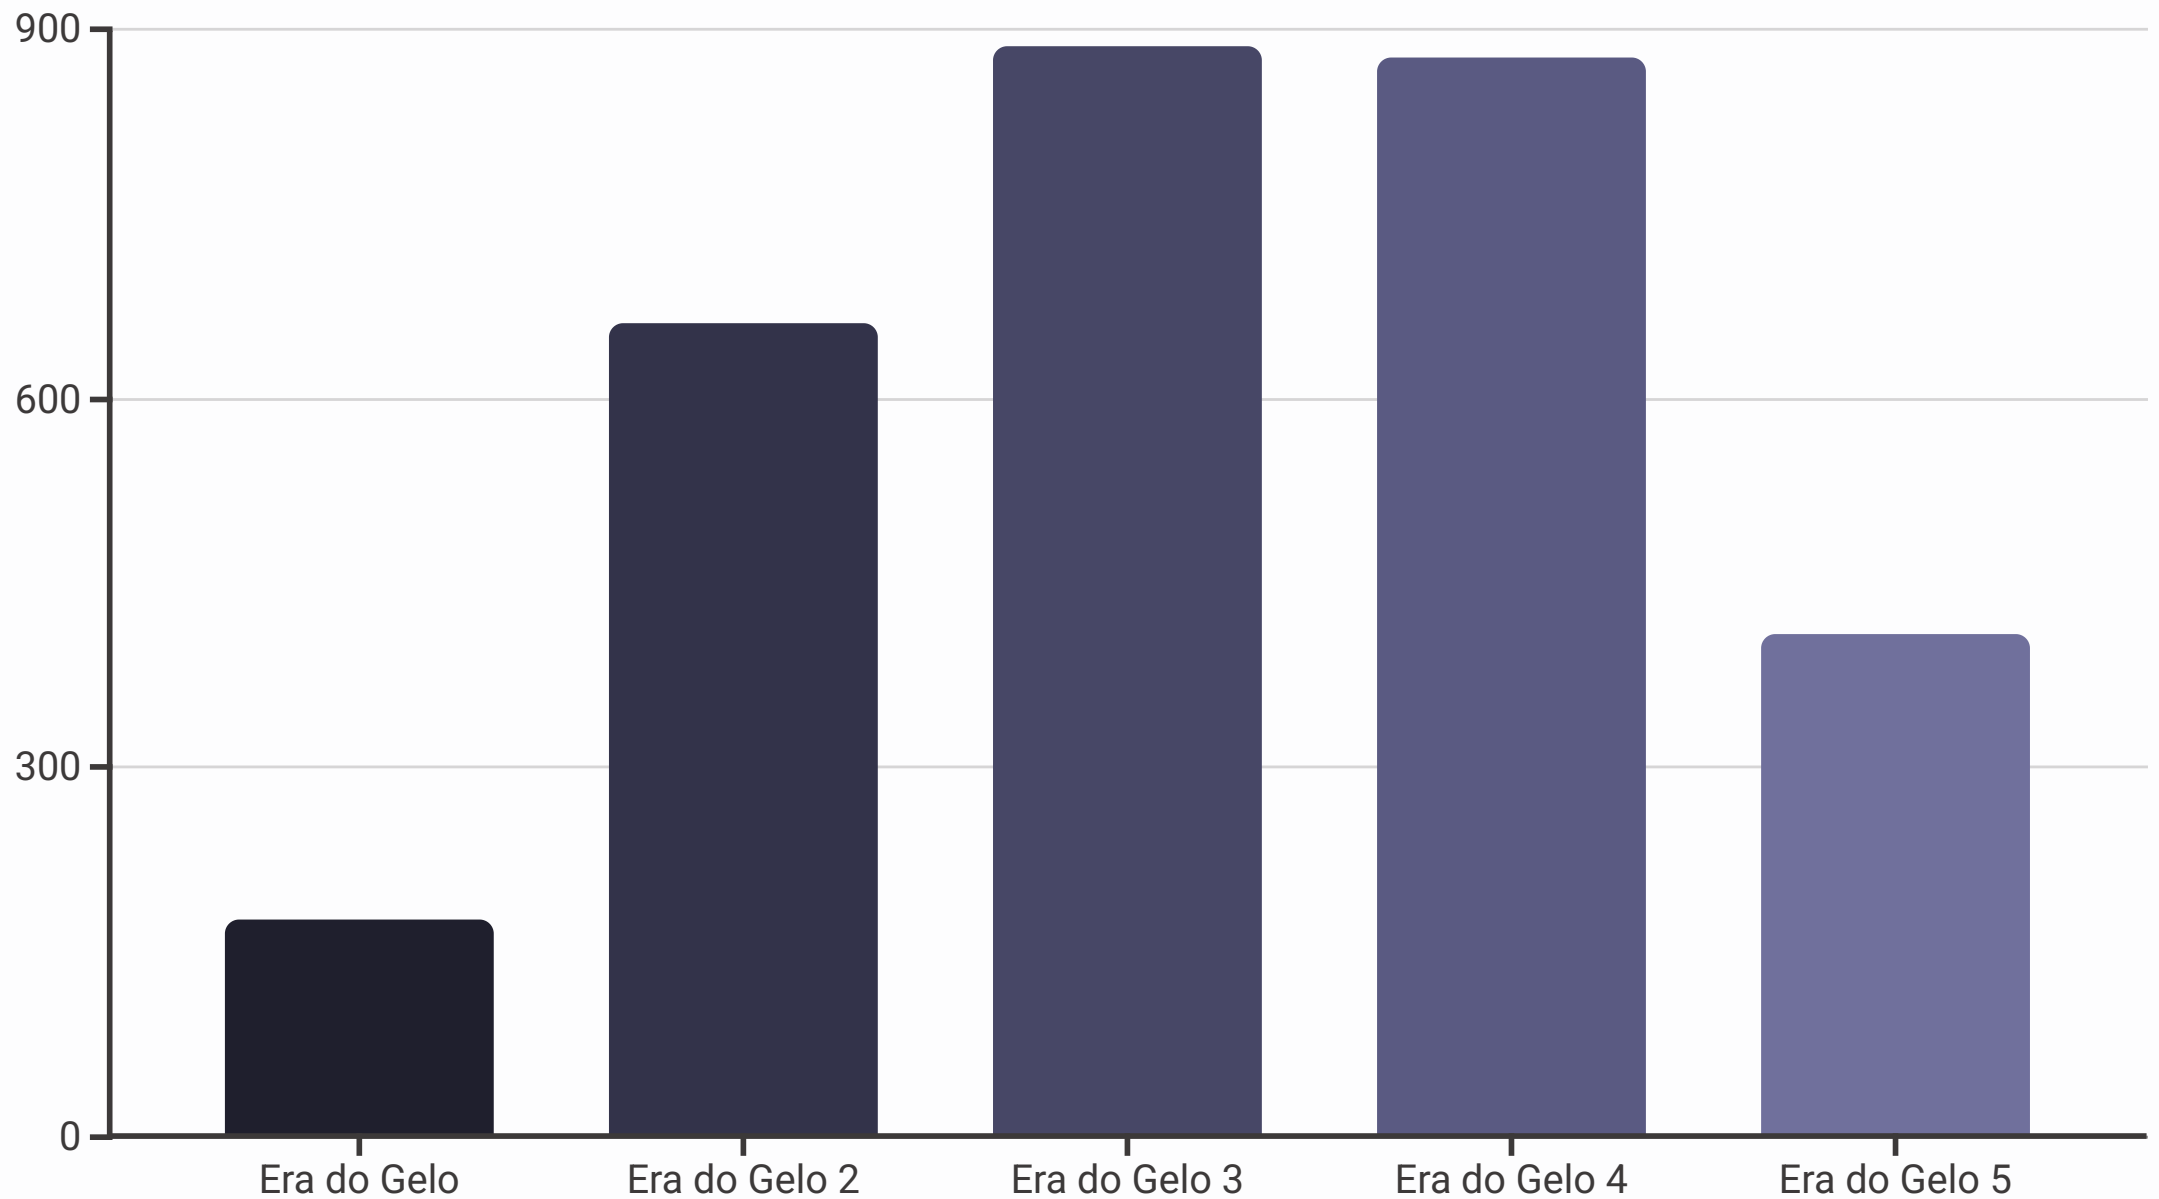

Bilheteria e Sucesso Comercial

A franquia "A Era do Gelo" tem sido um sucesso comercial estrondoso, arrecadando bilhões de dólares em bilheteria mundialmente. O primeiro filme, lançado em 2002, foi um sucesso instantâneo, impulsionando a criação de várias sequências e spin-offs.