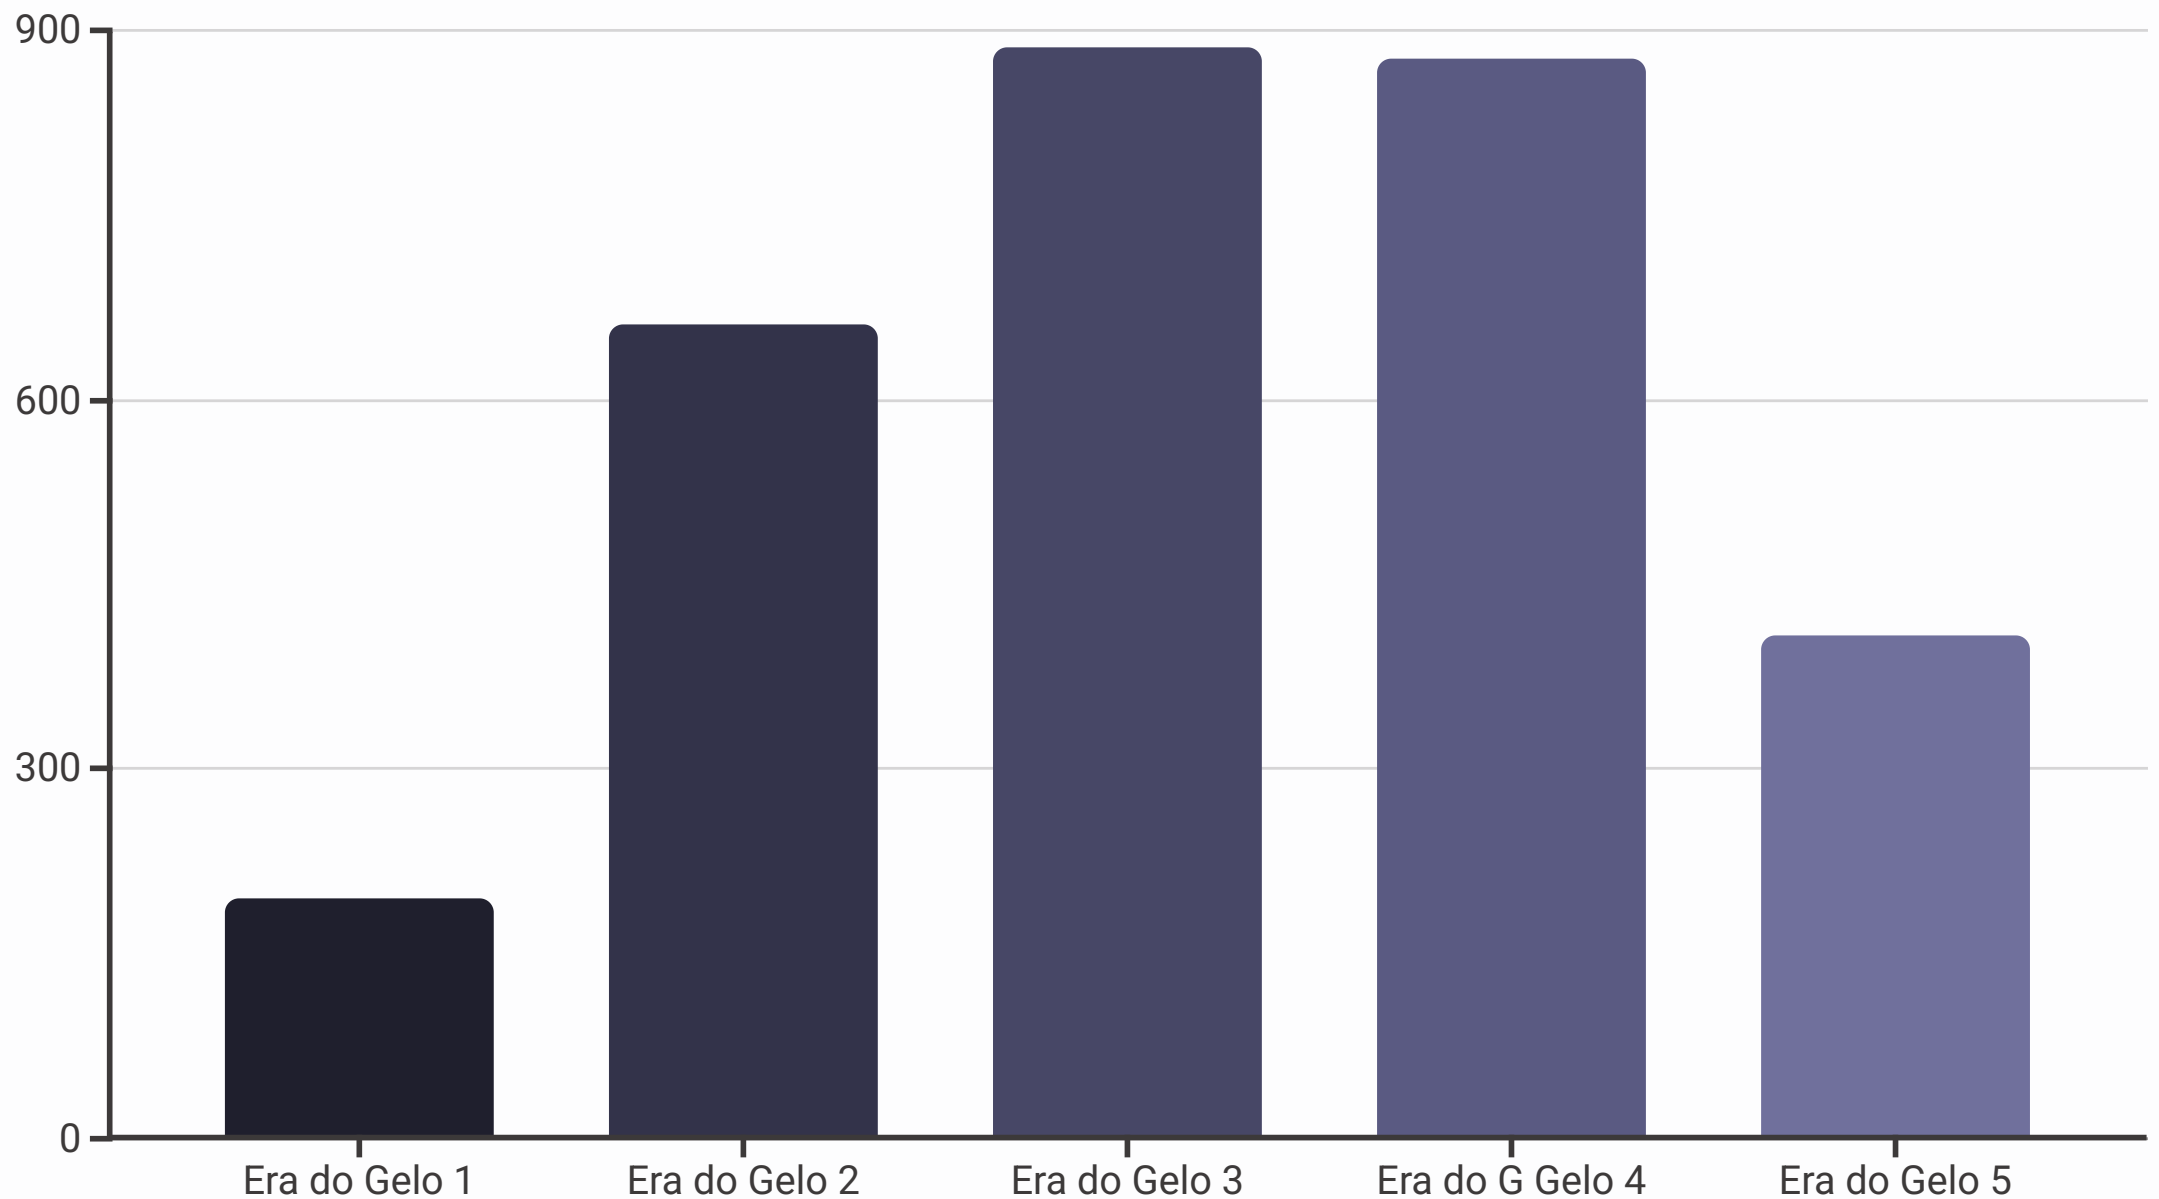

Sucesso comercial e popularidade do filme

A franquia "A Era do Gelo" conquistou um sucesso comercial extraordinário ao longo dos anos, com cada filme superando o anterior em bilheteria. O quinto filme, apesar de ter arrecadado menos que seus antecessores, ainda alcançou uma bilheteria considerável, demonstrando a popularidade duradoura da franquia.